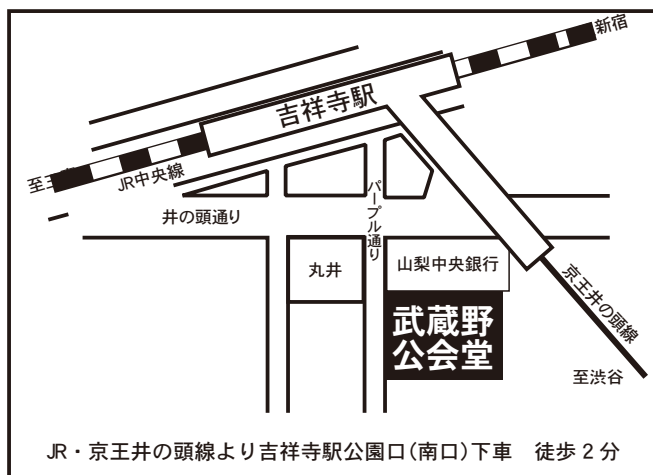

# 山柳枝・松鯉二人会

大神楽 翁家 喜楽・喜乃

前座 瀧川 鯉和

〈入場料〉

前売券 2000円 当日券 2500円

〈お問い合わせ&前売券〉

TEL **0422-54-7575** 相原

TEL **0425-44-1194** 源兵衛

# 10月3日(木)

会場：武蔵野公会堂

開場 / 午後 6 時 30 分 開演 / 午後 6 時 45 分